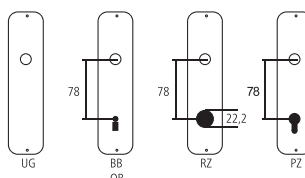

Capsule per ficci per infissi

Ottone nichelato opaco

Modello C

Designazione	Ordine / Costruttore no.	I	☐	CHF
Capsule ficci per infissi	23.1008 C/13	52.5	20/10 Gt	27.70
Capsule ficci per infissi	23.1008 C/14.5	59	20/10 Gt	29.30
Capsule ficci per infissi	23.1008 C/16	66	20/10 Gt	31.90
Capsule ficci per infissi	23.1008 C/18	74	20/10 Gt	31.90

Pittogrammi per le misure

- Larghezza totale
- Larghezza rosetta
- Altezza totale
- Altezza rosetta
- Lunghezza della maniglia
- Sporgenza della superficie di montaggio
- Sporgenza in mezzo al foro/Distanza alla chiave
- Profondità incastrata
- Distanza del mezzo foro vite della cima – mezzo foro della maniglia
- Diametro (Foro, mandrino, asta, tubo, corda o capocorda)
- Ferro quadro/foro quadro
- Distanza dei fori di vite
- Sbalzo
- Spessore del materiale
- Filetto, vite
- Misura A
- Dimensioni della confezione/sconto scaglionato

Fori standard

Spessori standard

Porte da camera : 40 mm
 Porte d'entrata: 60 mm