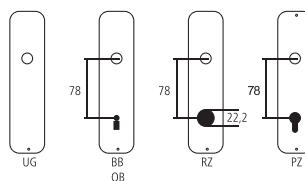

Explication des signes

- Largeur totale
- Largeur rosace
- Hauteur totale
- Hauteur rosace
- Longueur de la poignée
- En saillie de la surface de montage
- En saillie au milieu du trou/distance au canon
- Profondeur encastrée
- Distance du milieu du trou de vis du haut au milieu du trou de poignée
- Diamètre (trou, tige, tube, corde, collet etc.)
- Tige carrée/trou carré
- Distance des trous de vis
- Recouvrement
- Epaisseur du matériel
- Filetage, vis
- Mesure A
- Emballage/Rabais quantitatif

Perçages standards

Épaisseurs de bois standards

Portes de chambre : 40 mm
Portes d'entrée : 60 mm