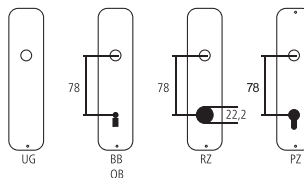

Perçages standards

Épaisseurs de bois standards

- Portes de chambre : 40 mm
- Portes d'entrée : 60 mm