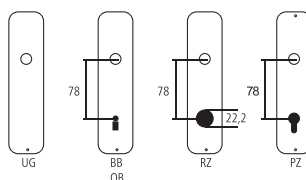

Olive de fenêtre Serie Bern

Laiton poli
tenons 12 mm

Désignation	Commande/Réf. Fabricant	$\overline{R_1}$	\overline{R}	\overline{L}	\overline{H}	\square	$\circ-\circ$	CHF
Olive de fenêtre	20.1484/1557 F	36	80	100	51	7x38	43	pc 56.00
Olive fenêtre avec arrêts	20.1484/1557 FR	36	80	100	51	7x38	43	pc 84.00

Explication des signes

- \overline{H} Largeur totale
- $\overline{R_1}$ Largeur rosace
- \overline{I} Hauteur totale
- \overline{R} Hauteur rosace
- \overline{L} Longueur de la poignée
- \overline{H} En saillie de la surface de montage
- \overline{I} En saillie au milieu du trou/distance au canon
- \overline{H} Profondeur encastrée
- δ Distance du milieu du trou de vis du haut au milieu du trou de poignée
- \varnothing Diamètre (trou, tige, tube, corde, collet etc.)
- \square Tige carrée/trou carré
- $\circ-\circ$ Distance des trous de vis
- \neq Recouvrement
- \neq Epaisseur du matériel
- \equiv Filetage, vis
- A Mesure A
- \boxplus Emballage/Rabais quantitatif

Perçages standards

Épaisseurs de bois standards

- Portes de chambre : 40 mm
- Portes d'entrée : 60 mm