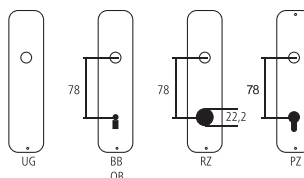

Porte-étiquette pour plaque de sonnette

Laiton poli

Désignation	Commande/Réf. Fabricant	H	I	H	o-o	CHF
Porte-étiquette pour plaque de sonnette	20.1391 R	62	29	4	50	pc 14.00

Explication des signes

- Largeur totale
- Largeur rosace
- Hauteur totale
- Hauteur rosace
- Longueur de la poignée
- En saillie de la surface de montage
- En saillie au milieu du trou/distance au canon
- Profondeur encastrée
- Distance du milieu du trou de vis du haut au milieu du trou de poignée
- Diamètre (trou, tige, tube, corde, collet etc.)
- Tige carrée/trou carré
- Distance des trous de vis
- Recouvrement
- Epaisseur du matériel
- Filetage, vis
- Mesure A
- Emballage/Rabais quantitatif

Perçages standards

Épaisseurs de bois standards

- Portes de chambre : 40 mm
- Portes d'entrée : 60 mm