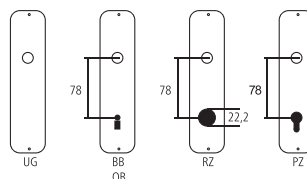

Capsule per ficci per infissi

Ottone nichelato opaco

Modello B

Designazione	Ordine / Costruttore no.	I	☐	CHF
Capsule ficci per infissi	23.1006/11	35	20/10	Pr 17.80
Capsule ficci per infissi	23.1006/13	40	20/10	Pr 18.80
Capsule ficci per infissi	23.1006/14,5	46	20/10	Pr 20.40
Capsule ficci per infissi	23.1006/16	50	20/10	Pr 23.00
Capsule ficci per infissi	23.1006/18	56	20/10	Pr 23.00

Pittogrammi per le misure

- Larghezza totale
- Larghezza rosetta
- Altezza totale
- Altezza rosetta
- Lunghezza della maniglia
- Sporgenza della superficie di montaggio
- Sporgenza in mezzo al foro/Distanza alla chiave
- Profondità incastrata
- Distanza del mezzo foro vite della cima – mezzo foro della maniglia
- Diametro (Foro, mandrino, asta, tubo, corda o capocorda)
- Ferro quadro/foro quadro
- Distanza dei fori di vite
- Sbalzo
- Spessore del materiale
- Filetto, vite
- Misura A
- Dimensioni della confezione/sconto scaglionato

Fori standard

Spessori standard

- Porte da camera : 40 mm
- Porte d'entrata: 60 mm