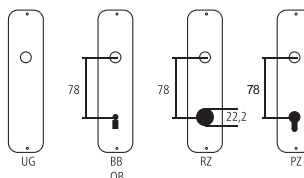

## Pomolo porta profilata

Alluminio F1 argento

Designazione	Ordine / Costruttore no.	H	R <sub>1</sub>	R <sub>2</sub>	H	o-o	▨	▧	CHF
Pomolo porta profilata	51.52G/22	77	30	70	75	50	M12F	10/10 pz	61.55

### Pittogrammi per le misure

- Larghezza totale
- Larghezza rosetta
- Altezza totale
- Altezza rosetta
- Lunghezza della maniglia
- Sporgenza della superficie di montaggio
- Sporgenza in mezzo al foro/Distanza alla chiave
- Profondità incastrata
- Distanza del mezzo foro vite della cima – mezzo foro della maniglia
- Diametro (Foro, mandrino, asta, tubo, corda o capocorda)
- Ferro quadro/foro quadro
- Distanza dei fori di vite
- Sbalzo
- Spessore del materiale
- Filetto, vite
- Misura A
- Dimensioni della confezione/sconto scaglionato

### Spessori standard

- Porte da camera : 40 mm
- Porte d'entrata: 60 mm