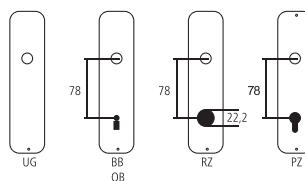

### Explication des signes

- Largeur totale
- Largeur rosace
- Hauteur totale
- Hauteur rosace
- Longueur de la poignée
- En saillie de la surface de montage
- En saillie au milieu du trou/distance au canon
- Profondeur encastrée
- Distance du milieu du trou de vis du haut au milieu du trou de poignée
- Diamètre (trou, tige, tube, corde, collet etc.)
- Tige carrée/trou carré
- Distance des trous de vis
- Recouvrement
- Epaisseur du matériel
- Filetage, vis
- Mesure A
- Emballage/Rabais quantitatif

### Épaisseurs de bois standards

- Portes de chambre : 40 mm
- Portes d'entrée : 60 mm