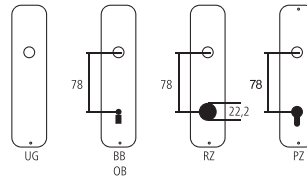

Olive d'armoire

Laiton poli

Désignation	Commande/Réf. Fabricant	—	—	—	—	—	—	—	CHF
Olive d'armoire	20.1500/1540 C	80	48	48	7x35	38		pc	68.00

Explication des signes

- Largeur totale
- Largeur rosace
- Hauteur totale
- Hauteur rosace
- Longueur de la poignée
- En saillie de la surface de montage
- En saillie au milieu du trou/distance au canon
- Profondeur encastrée
- Distance du milieu du trou de vis du haut au milieu du trou de poignée
- Diamètre (trou, tige, tube, corde, collet etc.)
- Tige carrée/trou carré
- Distance des trous de vis
- Recouvrement
- Epaisseur du matériel
- Filetage, vis
- Mesure A
- Emballage/Rabais quantitatif

Perçages standards

Épaisseurs de bois standards

Portes de chambre : 40 mm
Portes d'entrée : 60 mm