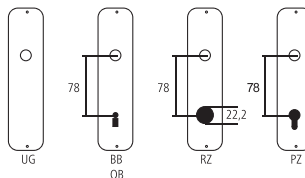

Gancio

Ottone lucido

Designazione	Ordine / Costruttore no.	H	I	H	o-o	⊞	CHF
Gancio	20.1603	17	50	48	19	10/5 pz	19.50

Pittogrammi per le misure

- Larghezza totale
- Larghezza rosetta
- Altezza totale
- Altezza rosetta
- Lunghezza della maniglia
- Sporgenza della superficie di montaggio
- Sporgenza in mezzo al foro/Distanza alla chiave
- Profondità incastrata
- Distanza del mezzo foro vite della cima – mezzo foro della maniglia
- Diametro (Foro, mandrino, asta, tubo, corda o capocorda)
- Ferro quadro/foro quadro
- Distanza dei fori di vite
- Sbalzo
- Spessore del materiale
- Filetto, vite
- Misura A
- Dimensioni della confezione/sconto scaglionato

Fori standard

Spessori standard

Porte da camera : 40 mm
 Porte d'entrata: 60 mm