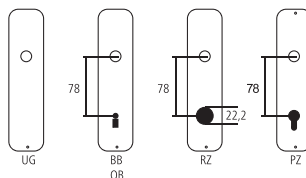

Porte-habits rabattable

Fer zingué au pistolet et patiné

Désignation	Commande/Réf. Fabricant	H	I	H	o-o	CHF
Porte-habits rabattable	11.458	34	130	350	105	pc 121.00

Explication des signes

- Largeur totale
- Largeur rosace
- Hauteur totale
- Hauteur rosace
- Longueur de la poignée
- En saillie de la surface de montage
- En saillie au milieu du trou/distance au canon
- Profondeur encastrée
- Distance du milieu du trou de vis du haut au milieu du trou de poignée
- Diamètre (trou, tige, tube, corde, collet etc.)
- Tige carrée/trou carré
- Distance des trous de vis
- Recouvrement
- Epaisseur du matériel
- Filetage, vis
- Mesure A
- Emballage/Rabais quantitatif

Perçages standards

Épaisseurs de bois standards

Portes de chambre : 40 mm
Portes d'entrée : 60 mm