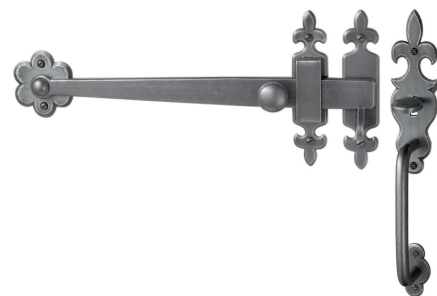

Péclette bernoise

Fer thermopatiné®

Désignation	Commande/Réf. Fabricant	H	I	≠	CHF
Péclette bernoise	12.440/0	320	130		pc 212.00
Péclette bernoise	12.440/18	320	130	18	pc 209.00

Explication des signes

- Largeur totale
- Largeur rosace
- Hauteur totale
- Hauteur rosace
- Longueur de la poignée
- En saillie de la surface de montage
- En saillie au milieu du trou/distance au canon
- Profondeur encastrée
- Distance du milieu du trou de vis du haut au milieu du trou de poignée
- Diamètre (trou, tige, tube, corde, collet etc.)
- Tige carrée/trou carré
- Distance des trous de vis
- Recouvrement
- Epaisseur du matériel
- Filetage, vis
- Mesure A
- Emballage/Rabais quantitatif

Perçages standards

Épaisseurs de bois standards

- Portes de chambre : 40 mm
- Portes d'entrée : 60 mm