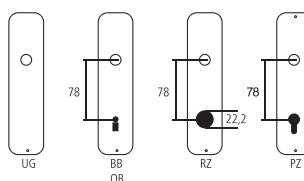

Péclette bernoise

Fer thermopatiné®

Désignation	Commande/Réf. Fabricant	H	I	≠	CHF
Péclette bernoise	12.440/0	320	130		pc 212.00
Péclette bernoise	12.440/18	320	130	18	pc 209.00

Explication des signes

- Largeur totale
- Largeur rosace
- Hauteur totale
- Hauteur rosace
- Longueur de la poignée
- En saillie de la surface de montage
- En saillie au milieu du trou/distance au canon
- Profondeur encastrée
- Distance du milieu du trou de vis du haut au milieu du trou de poignée
- Diamètre (trou, tige, tube, corde, collet etc.)
- Tige carrée/trou carré
- Distance des trous de vis
- Recouvrement
- Epaisseur du matériel
- Filetage, vis
- Mesure A
- Emballage/Rabais quantitatif

Perçages standards

Épaisseurs de bois standards

- Portes de chambre : 40 mm
- Portes d'entrée : 60 mm