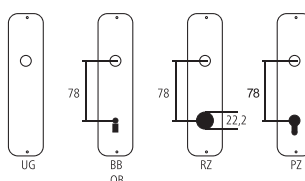

## Pomolo per armadio

Ferro zincato e patinato

Designazione	Ordine / Costruttore no.	H	H	□	▨	CHF
Martellina per armadio	10.325 E-35	57	32	7x35		pz 34.50
Pomolo per armadio	10.325 F	57	30	M6		pz 30.10

### Pittogrammi per le misure

-  Larghezza totale
-  Larghezza rosetta
-  Altezza totale
-  Altezza rosetta
-  Lunghezza della maniglia
-  Sporgenza della superficie di montaggio
-  Sporgenza in mezzo al foro/Distanza alla chiave
-  Profondità incastrata
-  Distanza del mezzo foro vite della cima – mezzo foro della maniglia
-  Diametro (Foro, mandrino, asta, tubo, corda o capocorda)
-  Ferro quadro/foro quadro
-  Distanza dei fori di vite
-  Sbalzo
-  Spessore del materiale
-  Filetto, vite
-  Misura A
-  Dimensioni della confezione/sconto scaglionato

### Spessori standard

- Porte da camera : 40 mm
- Porte d'entrata: 60 mm