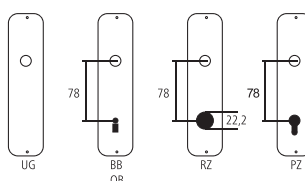

Pomolo per armadio

Ferro zincato e patinato

Designazione	Ordine / Costruttore no.					CHF
Martellina per armadio	10.324 E-35	55	64	7x35		pz 41.50
Pomolo per armadio	10.324 F	55	62		M6	pz 36.50

Pittogrammi per le misure

- Larghezza totale
- Larghezza rosetta
- Altezza totale
- Altezza rosetta
- Lunghezza della maniglia
- Sporgenza della superficie di montaggio
- Sporgenza in mezzo al foro/Distanza alla chiave
- Profondità incastrata
- Distanza del mezzo foro vite della cima – mezzo foro della maniglia
- Diametro (Foro, mandrino, asta, tubo, corda o capocorda)
- Ferro quadro/foro quadro
- Distanza dei fori di vite
- Sbalzo
- Spessore del materiale
- Filetto, vite
- Misura A
- Dimensioni della confezione/sconto scaglionato

Fori standard

Spessori standard

- Porte da camera : 40 mm
- Porte d'entrata: 60 mm