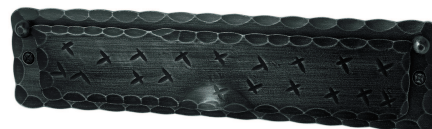

Entrée boîte aux lettres

Fer zingué et patiné

Ouverture 235x29mm - ne correspond pas aux normes de la poste

Désignation	Commande/Réf. Fabricant	H	I		CHF
Entrée boîte aux lettres	10.251	280	65	pc	48.00