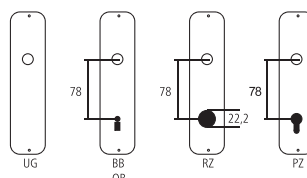

Pomolo con rosetta

Ferro zincato e patinato

Serie 1300

Designazione	Ordine / Costruttore no.	┌─┐	┌─┐	┌─┐	▬	▭	CHF
Pomolo con rosetta	10.1346/26	50	50	29	M4	10/10 pz	23.70
Pomolo con rosetta	10.1346/36	60	60	37	M4	10/10 pz	27.50
Rosetta	10.1346/50 R	50	50			10/10 pz	7.90
Rosetta	10.1346/60 R	60	60			10/10 pz	11.20

Pittogrammi per le misure

- ┌─┐ Larghezza totale
- ┌─┐ Larghezza rosetta
- ┌─┐ Altezza totale
- ┌─┐ Altezza rosetta
- ┌─┐ Lunghezza della maniglia
- ┌─┐ Sporgenza della superficie di montaggio
- ┌─┐ Sporgenza in mezzo al foro/Distanza alla chiave
- ┌─┐ Profondità incastrata
- ⌀ Distanza del mezzo foro vite della cima – mezzo foro della maniglia
- ∅ Diametro (Foro, mandrino, asta, tubo, corda o capocorda)
- ▭ Ferro quadro/foro quadro
- ↔ Distanza dei fori di vite
- ≠ Sbalzo
- ≠ Spessore del materiale
- ▬ Filetto, vite
- A Misura A
- ▭ Dimensioni della confezione/sconto scaglionato

Fori standard

Spessori standard

- Porte da camera : 40 mm
- Porte d'entrata: 60 mm