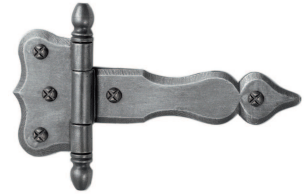

## Möbelband

Eisen thermopatiert®

Bezeichnung	Bestell-/Hersteller-Nr.	H	I	☐	CHF
Möbelband	12.1086	135	83	10/5 St	46.50

### Piktogramme für Massangaben

- Breite über alles
- Rosettenbreite
- Höhe über alles
- Rosettenhöhe
- Grifflänge
- Ausladung
- Ausladung bis Mitte Bohrung
- Einlasstiefe
- Distanz Drückerloch – oberes Schraubenloch
- Durchmesser (Bohrung, Dorn, Stange, Rohr, Seil oder Ansatz)
- Stiftquerschnitt
- Schraubenlochdistanz
- Überschlag
- Materialstärke
- Gewinde, Schrauben, Bolzen
- Mass A
- Packungsgrösse/Staffelrabatt

### Standard-Lochungen