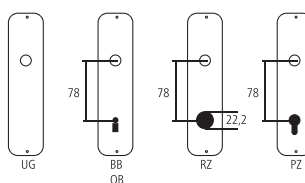

Möbelband

Eisen thermopatiert®

Bezeichnung	Bestell-/Hersteller-Nr.	H	I	St	CHF
Möbelband	12.1572/075	46	75	10/5	21.90
Möbelband	12.1572/110	60	110	10/5	25.50

Piktogramme für Massangaben

- Breite über alles
- Rosettenbreite
- Höhe über alles
- Rosettenhöhe
- Grifflänge
- Ausladung
- Ausladung bis Mitte Bohrung
- Einlasstiefe
- Distanz Drückerloch – oberes Schraubenloch
- Durchmesser (Bohrung, Dorn, Stange, Rohr, Seil oder Ansatz)
- Stiftquerschnitt
- Schraubenlochdistanz
- Überschlag
- Materialstärke
- Gewinde, Schrauben, Bolzen
- Mass A
- Packungsgrösse/Staffelrabatt

Standard-Lochungen

Standard-Türstärken

- Zimmertüren: 40 mm
- Haustüren: 60 mm