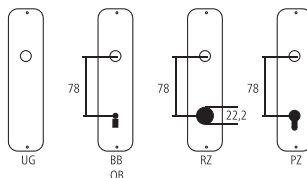

Möbelschild

Eisen verzinkt und patiniert
Serie 1600

Bezeichnung	Bestell-/Hersteller-Nr.					CHF
Möbelschild	10.1650/095	23	95	77	10/10 St	11.20

Piktogramme für Massangaben

- Breite über alles
- Rosettenbreite
- Höhe über alles
- Rosettenhöhe
- Grifflänge
- Ausladung
- Ausladung bis Mitte Bohrung
- Einlasstiefe
- Distanz Drückerloch – oberes Schraubenloch
- Durchmesser (Bohrung, Dorn, Stange, Rohr, Seil oder Ansatz)
- Stiftquerschnitt
- Schraubenlochdistanz
- Überschlag
- Materialstärke
- Gewinde, Schrauben, Bolzen
- Mass A
- Packungsgrösse/Staffelrabatt

Standard-Lochungen

Standard-Türstärken

- Zimmertüren: 40 mm
- Haustüren: 60 mm