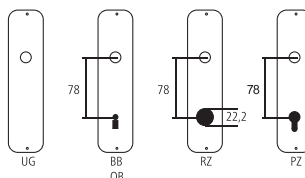

Maniglia a conchiglia

Ottone nichelato opaco

Designazione	Ordine / Costruttore no.	H	I	H	⊕	⊞	CHF
Maniglia a conchiglia	23.838/70	70	32	19	59	10/10 pz	20.50

Pittogrammi per le misure

- Larghezza totale
- Larghezza rosetta
- Altezza totale
- Altezza rosetta
- Lunghezza della maniglia
- Sporgenza della superficie di montaggio
- Sporgenza in mezzo al foro/Distanza alla chiave
- Profondità incastrata
- Distanza del mezzo foro vite della cima – mezzo foro della maniglia
- Diametro (Foro, mandrino, asta, tubo, corda o capocorda)
- Ferro quadro/foro quadro
- Distanza dei fori di vite
- Sbalzo
- Spessore del materiale
- Filetto, vite
- Misura A
- Dimensioni della confezione/sconto scaglionato

Fori standard

Spessori standard

Porte da camera : 40 mm
 Porte d'entrata: 60 mm