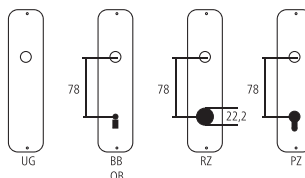

Muschelgriff

Messing matt vernickelt

Bezeichnung	Bestell-/Hersteller-Nr.	H	I	H	⊙	⊞	CHF
Muschelgriff	23.838/70	70	32	19	59	10/10 St	20.50

Piktogramme für Massangaben

- Breite über alles
- Rosettenbreite
- Höhe über alles
- Rosettenhöhe
- Grifflänge
- Ausladung
- Ausladung bis Mitte Bohrung
- Einlasstiefe
- Distanz Drückerloch – oberes Schraubenloch
- Durchmesser (Bohrung, Dorn, Stange, Rohr, Seil oder Ansatz)
- Stiftquerschnitt
- Schraubenlochdistanz
- Überschlag
- Materialstärke
- Gewinde, Schrauben, Bolzen
- Mass A
- Packungsgrösse/Staffelrabatt

Standard-Lochungen

Standard-Türstärken

- Zimmertüren: 40 mm
- Haustüren: 60 mm