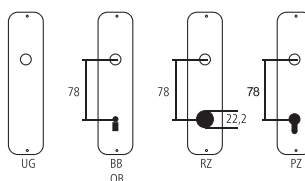

Bocchetta per mobili

Ottone nichelato opaco / stampato

Stile floreale (attorno al 1905)

Designazione	Ordine / Costruttore no.	┌─┐	┌─┐	○	▢	CHF
Bocchetta per mobili	23.906	98	33	92	10/10 pz	10.00

Pittogrammi per le misure

- ┌─┐ Larghezza totale
- ┌─┐ Larghezza rosetta
- ┌─┐ Altezza totale
- ┌─┐ Altezza rosetta
- ┌─┐ Lunghezza della maniglia
- ┌─┐ Sporgenza della superficie di montaggio
- ┌─┐ Sporgenza in mezzo al foro/Distanza alla chiave
- ┌─┐ Profondità incastrata
- ⌀ Distanza del mezzo foro vite della cima – mezzo foro della maniglia
- ⌀ Diametro (Foro, mandrino, asta, tubo, corda o capocorda)
- ▢ Ferro quadro/foro quadro
- Distanza dei fori di vite
- ≠ Sbalzo
- ≠ Spessore del materiale
- ▢ Filetto, vite
- A Misura A
- ▢ Dimensioni della confezione/sconto scaglionato

Fori standard

Spessori standard

- Porte da camera : 40 mm
- Porte d'entrata : 60 mm