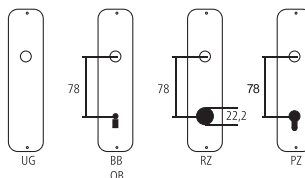

Bocchetta per mobili

Ottone nichelato opaco / stampato

Stile floreale (attorno al 1905)

Designazione	Ordine / Costruttore no.	┌─┐	┌─┐	○	▢	CHF
Bocchetta per mobili	23.906	98	33	92	10/10 pz	10.00

Pittogrammi per le misure

- ┌─┐ Larghezza totale
- ┌─┐ Larghezza rosetta
- ┌─┐ Altezza totale
- ┌─┐ Altezza rosetta
- ┌─┐ Lunghezza della maniglia
- ┌─┐ Sporgenza della superficie di montaggio
- ┌─┐ Sporgenza in mezzo al foro/Distanza alla chiave
- ┌─┐ Profondità incastrata
- ⊘ Distanza del mezzo foro vite della cima – mezzo foro della maniglia
- ⊘ Diametro (Foro, mandrino, asta, tubo, corda o capocorda)
- ▣ Ferro quadro/foro quadro
- Distanza dei fori di vite
- ≠ Sbalzo
- ≠ Spessore del materiale
- ▢ Filetto, vite
- A Misura A
- ▢ Dimensioni della confezione/sconto scaglionato

Fori standard

Spessori standard

- Porte da camera : 40 mm
- Porte d'entrata : 60 mm