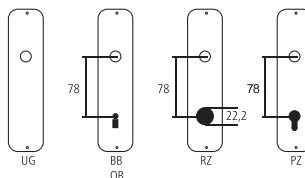

## Bocchetta per mobili

Ottone nichelato opaco / stampato

Stile floreale (attorno al 1905)

Designazione	Ordine / Costruttore no.	—	—	—	—	CHF
Bocchetta per mobili	23.905	33	98	92	10/10 pz	10.00

### Pittogrammi per le misure

-  Larghezza totale
-  Larghezza rosetta
-  Altezza totale
-  Altezza rosetta
-  Lunghezza della maniglia
-  Sporgenza della superficie di montaggio
-  Sporgenza in mezzo al foro/Distanza alla chiave
-  Profondità incastrata
-  Distanza del mezzo foro vite della cima – mezzo foro della maniglia
-  Diametro (Foro, mandrino, asta, tubo, corda o capocorda)
-  Ferro quadro/foro quadro
-  Distanza dei fori di vite
-  Sbalzo
-  Spessore del materiale
-  Filetto, vite
-  Misura A
-  Dimensioni della confezione/sconto scaglionato

### Spessori standard

- Porte da camera : 40 mm
- Porte d'entrata : 60 mm