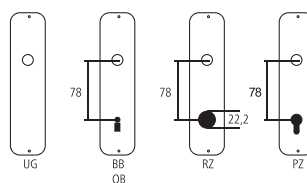

Maniglia pendente

Ottone nichelato opaco / stampato

Stile floreale (attorno al 1905)

Designazione	Ordine / Costruttore no.	┌─┐	┌─┐	○	▢	CHF
Maniglia pendente	23.902	33	98	92	10/5 pz	22.00
Maniglia pendente BB	23.903	33	98	92	10/5 pz	23.50

Pittogrammi per le misure

- ┌─┐ Larghezza totale
- ┌─┐ Larghezza rosetta
- ┌─┐ Altezza totale
- ┌─┐ Altezza rosetta
- ┌─┐ Lunghezza della maniglia
- ┌─┐ Sporgenza della superficie di montaggio
- ┌─┐ Sporgenza in mezzo al foro/Distanza alla chiave
- ┌─┐ Profondità incastrata
- ⊕ Distanza del mezzo foro vite della cima – mezzo foro della maniglia
- ∅ Diametro (Foro, mandrino, asta, tubo, corda o capocorda)
- ▣ Ferro quadro/foro quadro
- Distanza dei fori di vite
- ≠ Sbalzo
- ≠ Spessore del materiale
- ▨ Filetto, vite
- A Misura A
- ▢ Dimensioni della confezione/sconto scaglionato

Fori standard

Spessori standard

- Porte da camera : 40 mm
- Porte d'entrata: 60 mm