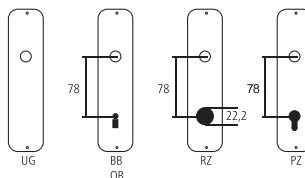

## Bocchetta per mobili

Ottone nichelato opaco / stampato

Stile floreale (attorno al 1905)

Designazione	Ordine / Costruttore no.	┌─┐	┌─┐	○	▢	CHF
Bocchetta per mobili	23.806	96	32	85	10/10 pz	12.00

### Pittogrammi per le misure

- ┌─┐ Larghezza totale
- ┌─┐ Larghezza rosetta
- ┌─┐ Altezza totale
- ┌─┐ Altezza rosetta
- ┌─┐ Lunghezza della maniglia
- ┌─┐ Sporgenza della superficie di montaggio
- ┌─┐ Sporgenza in mezzo al foro/Distanza alla chiave
- ┌─┐ Profondità incastrata
- ⊘ Distanza del mezzo foro vite della cima – mezzo foro della maniglia
- ⊘ Diametro (Foro, mandrino, asta, tubo, corda o capocorda)
- ▣ Ferro quadro/foro quadro
- Distanza dei fori di vite
- ≠ Sbalzo
- ≠ Spessore del materiale
- ▢ Filetto, vite
- A Misura A
- ▢ Dimensioni della confezione/sconto scaglionato

### Spessori standard

- Porte da camera : 40 mm
- Porte d'entrata : 60 mm