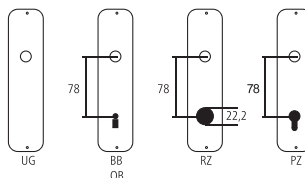

Bocchetta per mobili

Ottone nichelato opaco / stampato

Stile floreale (attorno al 1905)

Designazione	Ordine / Costruttore no.	—	—	—	—	CHF
Bocchetta per mobili	23.805	32	96	85	10/10 pz	12.00

Pittogrammi per le misure

- Larghezza totale
- Larghezza rosetta
- Altezza totale
- Altezza rosetta
- Lunghezza della maniglia
- Sporgenza della superficie di montaggio
- Sporgenza in mezzo al foro/Distanza alla chiave
- Profondità incastrata
- Distanza del mezzo foro vite della cima – mezzo foro della maniglia
- Diametro (Foro, mandrino, asta, tubo, corda o capocorda)
- Ferro quadro/foro quadro
- Distanza dei fori di vite
- Sbalzo
- Spessore del materiale
- Filetto, vite
- Misura A
- Dimensioni della confezione/sconto scaglionato

Fori standard

Spessori standard

- Porte da camera : 40 mm
- Porte d'entrata : 60 mm