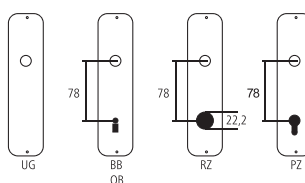

Pomolo per armadio

Ottone cromato lucido

Designazione	Ordine / Costruttore no.	H	I	H	□	≡	CHF
Martellina per armadio	26.1528 E-35	55	55	38	7x35		pz 59.50
Pomolo per armadio	26.1528 F	55	55	36		M6	pz 54.00

Pittogrammi per le misure

- Larghezza totale
- Larghezza rosetta
- Altezza totale
- Altezza rosetta
- Lunghezza della maniglia
- Sporgenza della superficie di montaggio
- Sporgenza in mezzo al foro/Distanza alla chiave
- Profondità incastrata
- Distanza del mezzo foro vite della cima – mezzo foro della maniglia
- Diametro (Foro, mandrino, asta, tubo, corda o capocorda)
- Ferro quadro/foro quadro
- Distanza dei fori di vite
- Sbalzo
- Spessore del materiale
- Filetto, vite
- Misura A
- Dimensioni della confezione/sconto scaglionato

Fori standard

Spessori standard

- Porte da camera : 40 mm
- Porte d'entrata: 60 mm