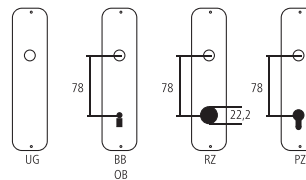

Blindknopf

Messing poliert verchromt

Bezeichnung	Bestell-/Hersteller-Nr.	H	I	H	□	▨	CHF
Blindolive	26.1528 ZE-35	55	55	34	7x35		St 96.50
Blindknopf	26.1528 ZF	55	55	34		M6	St 91.00

Piktogramme für Massangaben

- Breite über alles
- Rosettenbreite
- Höhe über alles
- Rosettenhöhe
- Grifflänge
- Ausladung
- Ausladung bis Mitte Bohrung
- Einlasstiefe
- Distanz Drückerloch – oberes Schraubenloch
- Durchmesser (Bohrung, Dorn, Stange, Rohr, Seil oder Ansatz)
- Stiftquerschnitt
- Schraubenlochdistanz
- Überschlag
- Materialstärke
- Gewinde, Schrauben, Bolzen
- Mass A
- Packungsgrösse/Staffelrabatt

Standard-Lochungen

Standard-Türstärken

- Zimmertüren: 40 mm
- Haustüren: 60 mm