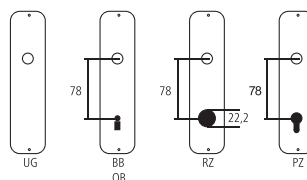

Maniglia a conchiglia

Ottone bronzato

Designazione	Ordine / Costruttore no.	H	I	H	o-o	▢	CHF
Maniglia a conchiglia	22.838/70	70	32	19	59	10/10 pz	23.00
Maniglia a conchiglia	22.838/80	80	38	21	69	10/10 pz	26.50
Maniglia a conchiglia	22.838/90	90	42	21	79	10/10 pz	27.50

Pittogrammi per le misure

- Larghezza totale
- Larghezza rosetta
- Altezza totale
- Altezza rosetta
- Lunghezza della maniglia
- Sporgenza della superficie di montaggio
- Sporgenza in mezzo al foro/Distanza alla chiave
- Profondità incastrata
- Distanza del mezzo foro vite della cima – mezzo foro della maniglia
- Diametro (Foro, mandrino, asta, tubo, corda o capocorda)
- Ferro quadro/foro quadro
- Distanza dei fori di vite
- Sbalzo
- Spessore del materiale
- Filetto, vite
- Misura A
- Dimensioni della confezione/sconto scaglionato

Fori standard

Spessori standard

- Porte da camera : 40 mm
- Porte d'entrata: 60 mm