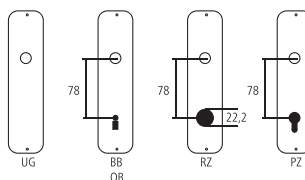

Muschelgriff

Messing brüniert

Bezeichnung	Bestell-/Hersteller-Nr.	H	I	H	⊙	⊞	CHF
Muschelgriff	22.838/70	70	32	19	59	10/10 St	23.00
Muschelgriff	22.838/80	80	38	21	69	10/10 St	26.50
Muschelgriff	22.838/90	90	42	21	79	10/10 St	27.50

Piktogramme für Massangaben

- Breite über alles
- Rosettenbreite
- Höhe über alles
- Rosettenhöhe
- Grifflänge
- Ausladung
- Ausladung bis Mitte Bohrung
- Einlasstiefe
- Distanz Drückerloch – oberes Schraubenloch
- Durchmesser (Bohrung, Dorn, Stange, Rohr, Seil oder Ansatz)
- Stiftquerschnitt
- Schraubenlochdistanz
- Überschlag
- Materialstärke
- Gewinde, Schrauben, Bolzen
- Mass A
- Packungsgrösse/Staffelrabatt

Standard-Lochungen

Standard-Türstärken

- Zimmertüren: 40 mm
- Haustüren: 60 mm