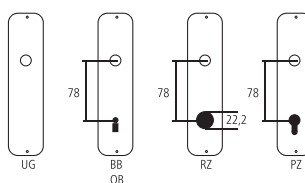

Muschelgriff

Messing poliert

Bezeichnung	Bestell-/Hersteller-Nr.	H	I	H	⊖	⊞	CHF
Muschelgriff	20.838/70	70	32	19	59	10/10	St 16.50
Muschelgriff	20.838/90	90	42	21	79	10/10	St 20.00

Piktogramme für Massangaben

- Breite über alles
- Rosettenbreite
- Höhe über alles
- Rosettenhöhe
- Grifflänge
- Ausladung
- Ausladung bis Mitte Bohrung
- Einlasstiefe
- Distanz Drückerloch – oberes Schraubenloch
- Durchmesser (Bohrung, Dorn, Stange, Rohr, Seil oder Ansatz)
- Stiftquerschnitt
- Schraubenlochdistanz
- Überschlag
- Materialstärke
- Gewinde, Schrauben, Bolzen
- Mass A
- Packungsgrösse/Staffelrabatt

Standard-Lochungen

Standard-Türstärken

- Zimmertüren: 40 mm
- Hautüren: 60 mm