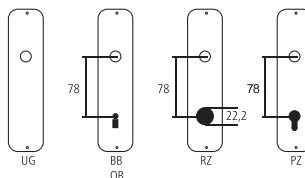

Bocchetta per mobili

Ottone lucido / non verniciato / stampato

Stile floreale (attorno al 1905)

| Designazione | Ordine / Costruttore no. | ┌─┐ | ┌─┐ | ○ | ▢ | CHF |
|----------------------|--------------------------|-----|-----|----|----------|-------|
| Bocchetta per mobili | 20.906 | 98 | 33 | 92 | 10/10 pz | 15.00 |

Pittogrammi per le misure

- ┌─┐ Larghezza totale
- ┌─┐ Larghezza rosetta
- ┌─┐ Altezza totale
- ┌─┐ Altezza rosetta
- ┌─┐ Lunghezza della maniglia
- ┌─┐ Sporgenza della superficie di montaggio
- ┌─┐ Sporgenza in mezzo al foro/Distanza alla chiave
- ┌─┐ Profondità incastrata
- ⌀ Distanza del mezzo foro vite della cima – mezzo foro della maniglia
- ⌀ Diametro (Foro, mandrino, asta, tubo, corda o capocorda)
- ▣ Ferro quadro/foro quadro
- Distanza dei fori di vite
- ≠ Sbalzo
- ≠ Spessore del materiale
- ▢ Filetto, vite
- A Misura A
- ▢ Dimensioni della confezione/sconto scaglionato

Fori standard

Spessori standard

- Porte da camera : 40 mm
- Porte d'entrata : 60 mm