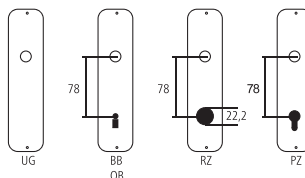

Bocchetta per mobili

Ottone lucido / non verniciato / stampato

Stile floreale (attorno al 1905)

Designazione	Ordine / Costruttore no.	—	—	—	—	CHF
Bocchetta per mobili	20.906	98	33	92	10/10 pz	15.00

Pittogrammi per le misure

-  Larghezza totale
-  Larghezza rosetta
-  Altezza totale
-  Altezza rosetta
-  Lunghezza della maniglia
-  Sporgenza della superficie di montaggio
-  Sporgenza in mezzo al foro/Distanza alla chiave
-  Profondità incastrata
-  Distanza del mezzo foro vite della cima – mezzo foro della maniglia
-  Diametro (Foro, mandrino, asta, tubo, corda o capocorda)
-  Ferro quadro/foro quadro
-  Distanza dei fori di vite
-  Sbalzo
-  Spessore del materiale
-  Filetto, vite
-  Misura A
-  Dimensioni della confezione/sconto scaglionato

Fori standard

Spessori standard

- Porte da camera : 40 mm
- Porte d'entrata : 60 mm