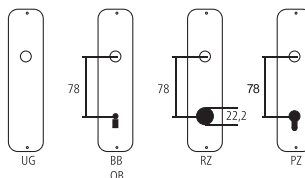

Bocchetta per mobili

Ottone lucido / non verniciato / stampato

Stile floreale (attorno al 1905)

Designazione	Ordine / Costruttore no.	┌─┐	┌─┐	○	▢	CHF
Bocchetta per mobili	20.905	33	98	92	10/10 pz	15.00

Pittogrammi per le misure

- ┌─┐ Larghezza totale
- ┌─┐ Larghezza rosetta
- ┌─┐ Altezza totale
- ┌─┐ Altezza rosetta
- ┌─┐ Lunghezza della maniglia
- ┌─┐ Sporgenza della superficie di montaggio
- ┌─┐ Sporgenza in mezzo al foro/Distanza alla chiave
- ┌─┐ Profondità incastrata
- ⌀ Distanza del mezzo foro vite della cima – mezzo foro della maniglia
- ⌀ Diametro (Foro, mandrino, asta, tubo, corda o capocorda)
- ▣ Ferro quadro/foro quadro
- Distanza dei fori di vite
- ≠ Sbalzo
- ≠ Spessore del materiale
- ▢ Filetto, vite
- A Misura A
- ▢ Dimensioni della confezione/sconto scaglionato

Fori standard

Spessori standard

- Porte da camera : 40 mm
- Porte d'entrata : 60 mm