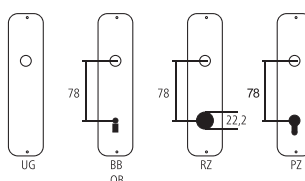

Pomolo per armadio

Ottone opaco

Designazione	Ordine / Costruttore no.	H	I	H	□	≡	CHF
Martellina per armadio	21.1528 E-35	55	55	38	7x35		pz 53.50
Pomolo per armadio	21.1528 F	55	55	36		M6	pz 48.00

Pittogrammi per le misure

- Larghezza totale
- Larghezza rosetta
- Altezza totale
- Altezza rosetta
- Lunghezza della maniglia
- Sporgenza della superficie di montaggio
- Sporgenza in mezzo al foro/Distanza alla chiave
- Profondità incastrata
- Distanza del mezzo foro vite della cima – mezzo foro della maniglia
- Diametro (Foro, mandrino, asta, tubo, corda o capocorda)
- Ferro quadro/foro quadro
- Distanza dei fori di vite
- Sbalzo
- Spessore del materiale
- Filetto, vite
- Misura A
- Dimensioni della confezione/sconto scaglionato

Fori standard

Spessori standard

- Porte da camera : 40 mm
- Porte d'entrata: 60 mm