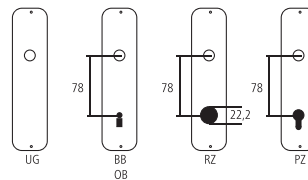

Blindknopf

Messing matt gebürstet

Bezeichnung	Bestell-/Hersteller-Nr.	H	I	H	□	▨	CHF
Blindolive	21.1528 ZE-35	55	55	34	7x35		St 78.50
Blindknopf	21.1528 ZF	55	55	34		M6	St 73.00

Piktogramme für Massangaben

- Breite über alles
- Rosettenbreite
- Höhe über alles
- Rosettenhöhe
- Grifflänge
- Ausladung
- Ausladung bis Mitte Bohrung
- Einlasstiefe
- Distanz Drückerloch – oberes Schraubenloch
- Durchmesser (Bohrung, Dorn, Stange, Rohr, Seil oder Ansatz)
- Stiftquerschnitt
- Schraubenlochdistanz
- Überschlag
- Materialstärke
- Gewinde, Schrauben, Bolzen
- Mass A
- Packungsgrösse/Staffelrabatt

Standard-Lochungen

Standard-Türstärken

- Zimmertüren: 40 mm
- Hautüren: 60 mm