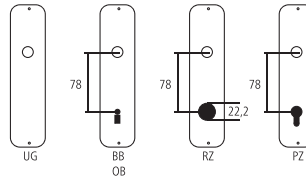

Möbelschild

Messing matt vernickelt / geprägt
Gründerzeit (1871-1900)

Bezeichnung	Bestell-/Hersteller-Nr.	—	—	—	—	CHF
Möbelschild	23.736	128	37	108	10/10 St	17.50

Piktogramme für Massangaben

- Breite über alles
- Rosettenbreite
- Höhe über alles
- Rosettenhöhe
- Grifflänge
- Ausladung
- Ausladung bis Mitte Bohrung
- Einlasstiefe
- Distanz Drückerloch – oberes Schraubenloch
- Durchmesser (Bohrung, Dorn, Stange, Rohr, Seil oder Ansatz)
- Stiftquerschnitt
- Schraubenlochdistanz
- Überschlag
- Materialstärke
- Gewinde, Schrauben, Bolzen
- Mass A
- Packungsgrösse/Staffelrabatt

Standard-Lochungen

Standard-Türstärken

- Zimmertüren: 40 mm
- Haustüren: 60 mm