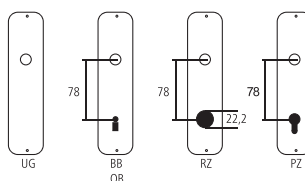

Bocchetta per mobili

Ottone bronzato / stampato - invecchiato - non verniciato

Stile floreale (attorno al 1905)

Designazione	Ordine / Costruttore no.	┌─┐	┌─┐	○	▢	CHF
Bocchetta per mobili	22.825	28	89	82	10/10 pz	12.50

Pittogrammi per le misure

- ┌─┐ Larghezza totale
- ┌─┐ Larghezza rosetta
- ┌─┐ Altezza totale
- ┌─┐ Altezza rosetta
- ┌─┐ Lunghezza della maniglia
- ┌─┐ Sporgenza della superficie di montaggio
- ┌─┐ Sporgenza in mezzo al foro/Distanza alla chiave
- ┌─┐ Profondità incastrata
- ⌀ Distanza del mezzo foro vite della cima – mezzo foro della maniglia
- ⌀ Diametro (Foro, mandrino, asta, tubo, corda o capocorda)
- ▢ Ferro quadro/foro quadro
- Distanza dei fori di vite
- ≠ Sbalzo
- ≠ Spessore del materiale
- ▢ Filetto, vite
- A Misura A
- ▢ Dimensioni della confezione/sconto scaglionato

Fori standard

Spessori standard

- Porte da camera : 40 mm
- Porte d'entrata : 60 mm