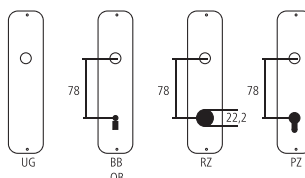

Muschelgriff

Messing brüniert / gealtert - nicht lackiert

Art Déco (1920-1930)

Bezeichnung	Bestell-/Hersteller-Nr.	┌─┐	┌─┐	○	▢	CHF
Muschelgriff	22.726/065	65	32	54	10/10 St	16.50
Muschelgriff	22.726/080	80	40	68	10/10 St	17.50
Muschelgriff	22.726/100	100	45	86	10/10 St	20.50

Piktogramme für Massangaben

- ┌─┐ Breite über alles
- ┌─┐ Rosettenbreite
- ┌─┐ Höhe über alles
- ┌─┐ Rosettenhöhe
- ┌─┐ Grifflänge
- ┌─┐ Ausladung
- ┌─┐ Ausladung bis Mitte Bohrung
- ┌─┐ Einlasstiefe
- ∅ Distanz Drückerloch – oberes Schraubenloch
- / Durchmesser (Bohrung, Dorn, Stange, Rohr, Seil oder Ansatz)
- ▢ Stiftquerschnitt
- Schraubenlochdistanz
- ≠ Überschlag
- ≠ Materialstärke
- ▢ Gewinde, Schrauben, Bolzen
- A Mass A
- ▢ Packungsgrösse/Staffelrabatt

Standard-Lochungen

Standard-Türstärken

- Zimmertüren: 40 mm
- Haustüren: 60 mm