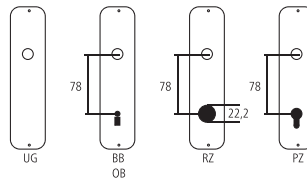

## Möbelschild

Messing brüniert / geprägt - gealtert - nicht lackiert  
Biedermeier (1815-1848)

Bezeichnung	Bestell-/Hersteller-Nr.	H	I	St	CHF
Möbelschild	22.598	42	127	10/5	35.00

### Piktogramme für Massangaben

- Breite über alles
- Rosettenbreite
- Höhe über alles
- Rosettenhöhe
- Grifflänge
- Ausladung
- Ausladung bis Mitte Bohrung
- Einlasstiefe
- Distanz Drückerloch – oberes Schraubenloch
- Durchmesser (Bohrung, Dorn, Stange, Rohr, Seil oder Ansatz)
- Stiftquerschnitt
- Schraubenlochdistanz
- Überschlag
- Materialstärke
- Gewinde, Schrauben, Bolzen
- Mass A
- Packungsgrösse/Staffelrabatt

### Standard-Lochungen