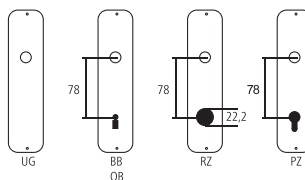

Passacorda centrale

Ottone lucido

Designazione	Ordine / Costruttore no.	H	H	⊥	∅	≡	CHF
Passacorda centrale	20.1870	70	95	70	30	M10	pz 67.50

Pittogrammi per le misure

-  Larghezza totale
-  Larghezza rosetta
-  Altezza totale
-  Altezza rosetta
-  Lunghezza della maniglia
-  Sporgenza della superficie di montaggio
-  Sporgenza in mezzo al foro/Distanza alla chiave
-  Profondità incastrata
-  Distanza del mezzo foro vite della cima – mezzo foro della maniglia
-  Diametro (Foro, mandrino, asta, tubo, corda o capocorda)
-  Ferro quadro/foro quadro
-  Distanza dei fori di vite
-  Sbalzo
-  Spessore del materiale
-  Filetto, vite
-  Misura A
-  Dimensioni della confezione/sconto scaglionato

Fori standard

Spessori standard

Porte da camera : 40 mm
 Porte d'entrata: 60 mm