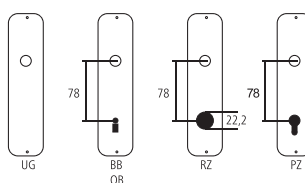

Bocchetta per mobili

Ottone nichelato opaco

Designazione	Ordine / Costruttore no.	┌	┐	⊙	▣	CHF
Bocchetta per mobili	23.988/63	23	63	55	10/10 pz	11.30
Bocchetta per mobili	23.988/77	26	77	68	10/10 pz	12.90

Pittogrammi per le misure

- ┌ Larghezza totale
- ┐ Larghezza rosetta
- ┐ Altezza totale
- ┐ Altezza rosetta
- ┐ Lunghezza della maniglia
- ┌ Sporgenza della superficie di montaggio
- ┐ Sporgenza in mezzo al foro/Distanza alla chiave
- ┌ Profondità incastrata
- ⊘ Distanza del mezzo foro vite della cima – mezzo foro della maniglia
- ∅ Diametro (Foro, mandrino, asta, tubo, corda o capocorda)
- ▣ Ferro quadro/foro quadro
- ⊙ Distanza dei fori di vite
- ≠ Sbalzo
- ≠ Spessore del materiale
- ▣ Filetto, vite
- A Misura A
- ▣ Dimensioni della confezione/sconto scaglionato

Fori standard

Spessori standard

- Porte da camera : 40 mm
- Porte d'entrata : 60 mm