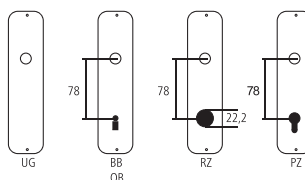

## Bocchetta per mobili

Ottone nichelato opaco

Designazione	Ordine / Costruttore no.	┌─┐	┌─┐	○	▣	CHF
Bocchetta per mobili	23.986/27	20	27	21	10/10 pz	8.40
Bocchetta per mobili	23.986/33	24	33	26	10/10 pz	10.80
Bocchetta per mobili	23.986/43	28	43	31	10/10 pz	10.80

### Pittogrammi per le misure

- ┌─┐ Larghezza totale
- ┌─┐ Larghezza rosetta
- ┌─┐ Altezza totale
- ┌─┐ Altezza rosetta
- ┌─┐ Lunghezza della maniglia
- ┌─┐ Sporgenza della superficie di montaggio
- ┌─┐ Sporgenza in mezzo al foro/Distanza alla chiave
- ┌─┐ Profondità incastrata
- ⊕ Distanza del mezzo foro vite della cima – mezzo foro della maniglia
- ∅ Diametro (Foro, mandrino, asta, tubo, corda o capocorda)
- ▣ Ferro quadro/foro quadro
- Distanza dei fori di vite
- ≠ Sbalzo
- ≠ Spessore del materiale
- ▣ Filetto, vite
- A Misura A
- ▣ Dimensioni della confezione/sconto scaglionato

### Spessori standard

- Porte da camera : 40 mm
- Porte d'entrata : 60 mm