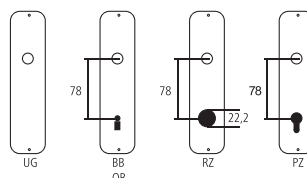

Maniglia d'incastrare

Ottone nichelato opaco

Designazione	Ordine / Costruttore no.	U	I	H	CH	CHF
Maniglia d'incastrare	23.942/40	30	40	11	10/10	pz 18.00
Maniglia d'incastrare	23.942/50	39	50	11	10/10	pz 23.70
Maniglia d'incastrare	23.942/60	47	60	11	10/10	pz 27.30

Pittogrammi per le misure

- Larghezza totale
- Larghezza rosetta
- Altezza totale
- Altezza rosetta
- Lunghezza della maniglia
- Sporgenza della superficie di montaggio
- Sporgenza in mezzo al foro/Distanza alla chiave
- Profondità incastrata
- Distanza del mezzo foro vite della cima – mezzo foro della maniglia
- Diametro (Foro, mandrino, asta, tubo, corda o capocorda)
- Ferro quadro/foro quadro
- Distanza dei fori di vite
- Sbalzo
- Spessore del materiale
- Filetto, vite
- Misura A
- Dimensioni della confezione/sconto scaglionato

Fori standard

Spessori standard

- Porte da camera : 40 mm
- Porte d'entrata: 60 mm