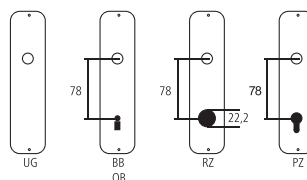

Pomolo per mobili

Ottone nichelato opaco

Designazione	Ordine / Costruttore no.	U	H	mm	mm	mm	CHF
Pomolo per mobili	23.936/15	15	22	M4	10/10	pz	7.90
Pomolo per mobili	23.936/18	18	25	M4	10/10	pz	9.10
Pomolo per mobili	23.936/21	21	27	M4	10/10	pz	10.80

Pittogrammi per le misure

-  Larghezza totale
-  Larghezza rosetta
-  Altezza totale
-  Altezza rosetta
-  Lunghezza della maniglia
-  Sporgenza della superficie di montaggio
-  Sporgenza in mezzo al foro/Distanza alla chiave
-  Profondità incastrata
-  Distanza del mezzo foro vite della cima – mezzo foro della maniglia
-  Diametro (Foro, mandrino, asta, tubo, corda o capocorda)
-  Ferro quadro/foro quadro
-  Distanza dei fori di vite
-  Sbalzo
-  Spessore del materiale
-  Filetto, vite
-  Misura A
-  Dimensioni della confezione/sconto scaglionato

Fori standard

Spessori standard

Porte da camera : 40 mm
 Porte d'entrata: 60 mm