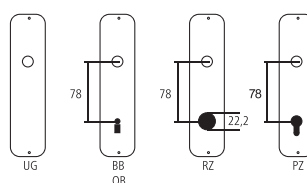

Pomolo per mobili

Ottone nichelato opaco

Designazione	Ordine / Costruttore no.	H	H	mm	mm	CHF
Pomolo per mobili	23.936/15	15	22	M4	10/10 pz	7.90
Pomolo per mobili	23.936/18	18	25	M4	10/10 pz	9.10
Pomolo per mobili	23.936/21	21	27	M4	10/10 pz	10.80

Pittogrammi per le misure

-  Larghezza totale
-  Larghezza rosetta
-  Altezza totale
-  Altezza rosetta
-  Lunghezza della maniglia
-  Sporgenza della superficie di montaggio
-  Sporgenza in mezzo al foro/Distanza alla chiave
-  Profondità incastrata
-  Distanza del mezzo foro vite della cima – mezzo foro della maniglia
-  Diametro (Foro, mandrino, asta, tubo, corda o capocorda)
-  Ferro quadro/foro quadro
-  Distanza dei fori di vite
-  Sbalzo
-  Spessore del materiale
-  Filetto, vite
-  Misura A
-  Dimensioni della confezione/sconto scaglionato

Fori standard

Spessori standard

Porte da camera : 40 mm
 Porte d'entrata: 60 mm