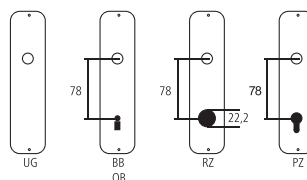

Pomolo per mobili

Ottone nichelato opaco

Designazione	Ordine / Costruttore no.	H	H	mm	mm	CHF
Pomolo per mobili	23.933/25	25	19	M4	10/10 pz	10.80
Pomolo per mobili	23.933/30	30	21	M4	10/10 pz	12.90
Pomolo per mobili	23.933/40	40	25	M4	10/10 pz	14.40

Pittogrammi per le misure

-  Larghezza totale
-  Larghezza rosetta
-  Altezza totale
-  Altezza rosetta
-  Lunghezza della maniglia
-  Sporgenza della superficie di montaggio
-  Sporgenza in mezzo al foro/Distanza alla chiave
-  Profondità incastrata
-  Distanza del mezzo foro vite della cima – mezzo foro della maniglia
-  Diametro (Foro, mandrino, asta, tubo, corda o capocorda)
-  Ferro quadro/foro quadro
-  Distanza dei fori di vite
-  Sbalzo
-  Spessore del materiale
-  Filetto, vite
-  Misura A
-  Dimensioni della confezione/sconto scaglionato

Fori standard

Spessori standard

Porte da camera : 40 mm
 Porte d'entrata: 60 mm