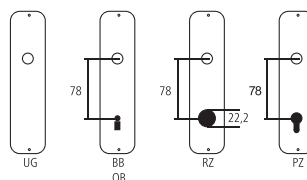

Pomolo per mobili

Ottone nichelato opaco

Designazione	Ordine / Costruttore no.	H	H	mm	mm	CHF
Pomolo per mobili	23.933/25	25	19	M4	10/10 pz	10.80
Pomolo per mobili	23.933/30	30	21	M4	10/10 pz	12.90
Pomolo per mobili	23.933/40	40	25	M4	10/10 pz	14.40

Pittogrammi per le misure

- Larghezza totale
- Larghezza rosetta
- Altezza totale
- Altezza rosetta
- Lunghezza della maniglia
- Sporgenza della superficie di montaggio
- Sporgenza in mezzo al foro/Distanza alla chiave
- Profondità incastrata
- Distanza del mezzo foro vite della cima – mezzo foro della maniglia
- Diametro (Foro, mandrino, asta, tubo, corda o capocorda)
- Ferro quadro/foro quadro
- Distanza dei fori di vite
- Sbalzo
- Spessore del materiale
- Filetto, vite
- Misura A
- Dimensioni della confezione/sconto scaglionato

Fori standard

Spessori standard

Porte da camera : 40 mm
Porte d'entrata: 60 mm