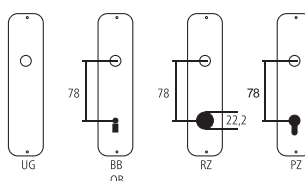

Pomolo per armadio

Ottone lucido

Designazione	Ordine / Costruttore no.	H	I	H	□	mm	CHF
Martellina per armadio	20.1528 E-35	55	55	38	7x35		pz 59.50
Pomolo per armadio	20.1528 F	55	55	36		M6	pz 54.00

Pittogrammi per le misure

- Larghezza totale
- Larghezza rosetta
- Altezza totale
- Altezza rosetta
- Lunghezza della maniglia
- Sporgenza della superficie di montaggio
- Sporgenza in mezzo al foro/Distanza alla chiave
- Profondità incastrata
- Distanza del mezzo foro vite della cima – mezzo foro della maniglia
- Diametro (Foro, mandrino, asta, tubo, corda o capocorda)
- Ferro quadro/foro quadro
- Distanza dei fori di vite
- Sbalzo
- Spessore del materiale
- Filetto, vite
- Misura A
- Dimensioni della confezione/sconto scaglionato

Fori standard

Spessori standard

- Porte da camera : 40 mm
- Porte d'entrata: 60 mm