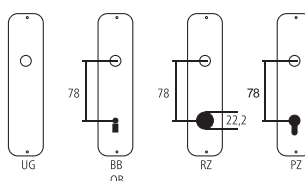

Pomolo per armadio

Ottone lucido

Designazione	Ordine / Costruttore no.	H	I	H	□	mm	CHF
Martellina per armadio	20.1528 E-35	55	55	38	7x35		pz 59.50
Pomolo per armadio	20.1528 F	55	55	36		M6	pz 54.00

Pittogrammi per le misure

-  Larghezza totale
-  Larghezza rosetta
-  Altezza totale
-  Altezza rosetta
-  Lunghezza della maniglia
-  Sporgenza della superficie di montaggio
-  Sporgenza in mezzo al foro/Distanza alla chiave
-  Profondità incastrata
-  Distanza del mezzo foro vite della cima – mezzo foro della maniglia
-  Diametro (Foro, mandrino, asta, tubo, corda o capocorda)
-  Ferro quadro/foro quadro
-  Distanza dei fori di vite
-  Sbalzo
-  Spessore del materiale
-  Filetto, vite
-  Misura A
-  Dimensioni della confezione/sconto scaglionato

Fori standard

Spessori standard

Porte da camera : 40 mm
 Porte d'entrata: 60 mm