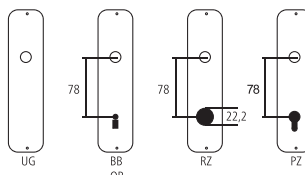

Pomolo per mobili

Ottone bronzato

Designazione	Ordine / Costruttore no.	H	H	mm	mm	CHF
Pomolo per mobili	22.930/21	21	19	M4	10/10 pz	5.90
Pomolo per mobili	22.930/26	26	21	M4	10/10 pz	7.90
Pomolo per mobili	22.930/32	32	23	M4	10/10 pz	11.30
Pomolo per mobili	22.930/40	40	26	M4	10/10 pz	14.40

Pittogrammi per le misure

- Larghezza totale
- Larghezza rosetta
- Altezza totale
- Altezza rosetta
- Lunghezza della maniglia
- Sporgenza della superficie di montaggio
- Sporgenza in mezzo al foro/Distanza alla chiave
- Profondità incastrata
- Distanza del mezzo foro vite della cima – mezzo foro della maniglia
- Diametro (Foro, mandrino, asta, tubo, corda o capocorda)
- Ferro quadro/foro quadro
- Distanza dei fori di vite
- Sbalzo
- Spessore del materiale
- Filetto, vite
- Misura A
- Dimensioni della confezione/sconto scaglionato

Fori standard

Spessori standard

- Porte da camera : 40 mm
- Porte d'entrata: 60 mm