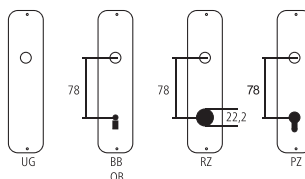

## Pomolo per mobili

Ottone lucido

Designazione	Ordine / Costruttore no.	┌	▨	☐	CHF
Pomolo per mobili	20.934/15	20	M4	10/10 pz	5.90
Pomolo per mobili	20.934/20	27	M4	10/10 pz	6.90
Pomolo per mobili	20.934/25	33	M4	10/10 pz	9.60
Pomolo per mobili	20.934/30	37	M4	10/10 pz	13.90
Pomolo per mobili	20.934/35	44	M4	10/10 pz	18.50

### Pittogrammi per le misure

- ┌ Larghezza totale
- ┌ Larghezza rosetta
- ┌ Altezza totale
- ┌ Altezza rosetta
- ┌ Lunghezza della maniglia
- ┌ Sporgenza della superficie di montaggio
- ┌ Sporgenza in mezzo al foro/Distanza alla chiave
- ┌ Profondità incastrata
- ∅ Distanza del mezzo foro vite della cima – mezzo foro della maniglia
- ∅ Diametro (Foro, mandrino, asta, tubo, corda o capocorda)
- ☐ Ferro quadro/foro quadro
- ∞ Distanza dei fori di vite
- ≠ Sbalzo
- ≠ Spessore del materiale
- ▨ Filetto, vite
- A Misura A
- ☐ Dimensioni della confezione/sconto scaglionato

### Spessori standard

- Porte da camera : 40 mm
- Porte d'entrata: 60 mm