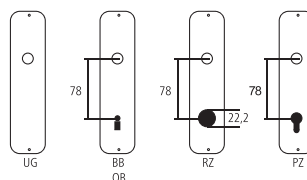

Pomolo per mobili

Ottone lucido

Designazione	Ordine / Costruttore no.	⊢	⊢	⊢	▨	⊞	CHF
Pomolo per mobili	20.875/25	25	15	27	M4	10/10 pz	11.00
Pomolo per mobili	20.875/30	30	20	32	M4	10/10 pz	14.70
Pomolo per mobili	20.875/35	35	23	37	M4	10/10 pz	18.40

Pittogrammi per le misure

- ⊢ Larghezza totale
- ⊢^R Larghezza rosetta
- ⊢ Altezza totale
- ⊢^R Altezza rosetta
- ⊢^L Lunghezza della maniglia
- ⊢ Sporgenza della superficie di montaggio
- ⊢ Sporgenza in mezzo al foro/Distanza alla chiave
- ⊢ Profondità incastrata
- ⊢ Distanza del mezzo foro vite della cima – mezzo foro della maniglia
- ∅ Diametro (Foro, mandrino, asta, tubo, corda o capocorda)
- ⊞ Ferro quadro/foro quadro
- ∞-∞ Distanza dei fori di vite
- ≠ Sbalzo
- ≠ Spessore del materiale
- ▨ Filetto, vite
- A Misura A
- ⊞ Dimensioni della confezione/sconto scaglionato

Fori standard

Spessori standard

- Porte da camera : 40 mm
- Porte d'entrata: 60 mm