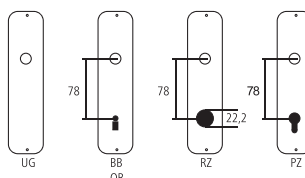

Pomolo per mobili

Ottone lucido
Barocco (1660-1710)

Designazione	Ordine / Costruttore no.	H	H	mm	mm	mm	CHF
Pomolo per mobili	20.125/20	20	20	M4	10/10	pz	12.10
Pomolo per mobili	20.125/25	25	25	M4	10/10	pz	10.10
Pomolo per mobili	20.125/30	30	29	M4	10/10	pz	13.40

Pittogrammi per le misure

-  Larghezza totale
-  Larghezza rosetta
-  Altezza totale
-  Altezza rosetta
-  Lunghezza della maniglia
-  Sporgenza della superficie di montaggio
-  Sporgenza in mezzo al foro/Distanza alla chiave
-  Profondità incastrata
-  Distanza del mezzo foro vite della cima – mezzo foro della maniglia
-  Diametro (Foro, mandrino, asta, tubo, corda o capocorda)
-  Ferro quadro/foro quadro
-  Distanza dei fori di vite
-  Sbalzo
-  Spessore del materiale
-  Filetto, vite
-  Misura A
-  Dimensioni della confezione/sconto scaglionato

Fori standard

Spessori standard

Porte da camera : 40 mm
Porte d'entrata: 60 mm