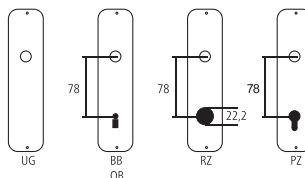

## Bocchetta per mobili

Ottone lucido  
Barocco (1660-1710)

Designazione	Ordine / Costruttore no.	┌─┐	┌─┐	⊕	⊞	CHF
Bocchetta per mobili	20.110	18	35	27	10/10 pz	7.40

### Pittogrammi per le misure

- ┌─┐ Larghezza totale
- ┌─┐ Larghezza rosetta
- ┌─┐ Altezza totale
- ┌─┐ Altezza rosetta
- ┌─┐ Lunghezza della maniglia
- ┌─┐ Sporgenza della superficie di montaggio
- ┌─┐ Sporgenza in mezzo al foro/Distanza alla chiave
- ┌─┐ Profondità incastrata
- ⊕ Distanza del mezzo foro vite della cima – mezzo foro della maniglia
- ⊙ Diametro (Foro, mandrino, asta, tubo, corda o capocorda)
- ⊞ Ferro quadro/foro quadro
- ⊕ Distanza dei fori di vite
- ≠ Sbalzo
- ≠ Spessore del materiale
- ≡ Filetto, vite
- A Misura A
- ⊞ Dimensioni della confezione/sconto scaglionato

### Spessori standard

- Porte da camera : 40 mm
- Porte d'entrata : 60 mm